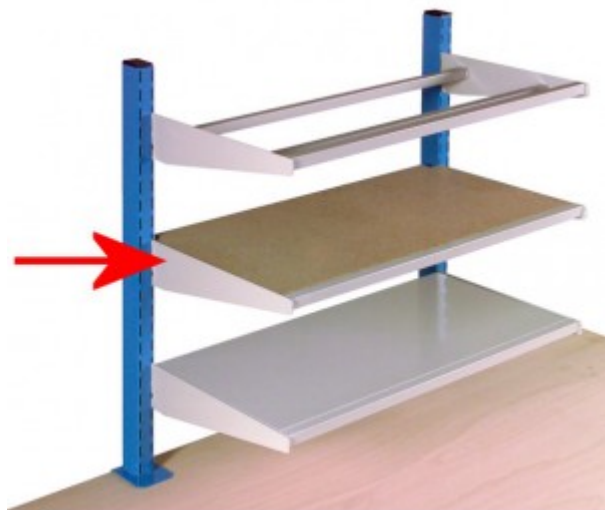

Étagère avec plateau bois Longueur 660 mm

Etagère avec plateau bois réglable en hauteur au pas de 32 mm

- Etagère de dimensions (Lxl) : 660 x 350 mm
- Plateau bois d'épaisseur 19 mm
- Réglable en hauteur au pas de 32 mm
- Profondeur utile : 350 mm
- Accrochage 2 positions : horizontale ou inclinée à 20°
- Finition Epoxy Gris RAL 7035
- S'adapte sur établis 1200 et 1500 kg

Caractéristiques	RYOP00809
Charge UR (kg)	40 kg UR
Type	Etagère plateau bois réglable
Commentaires	Prévoir 2 étagères L660mm pour un établi 1500mm
Longueur (mm)	660
Profondeur (mm)	350
Finition	Epoxy Gris RAL 7035